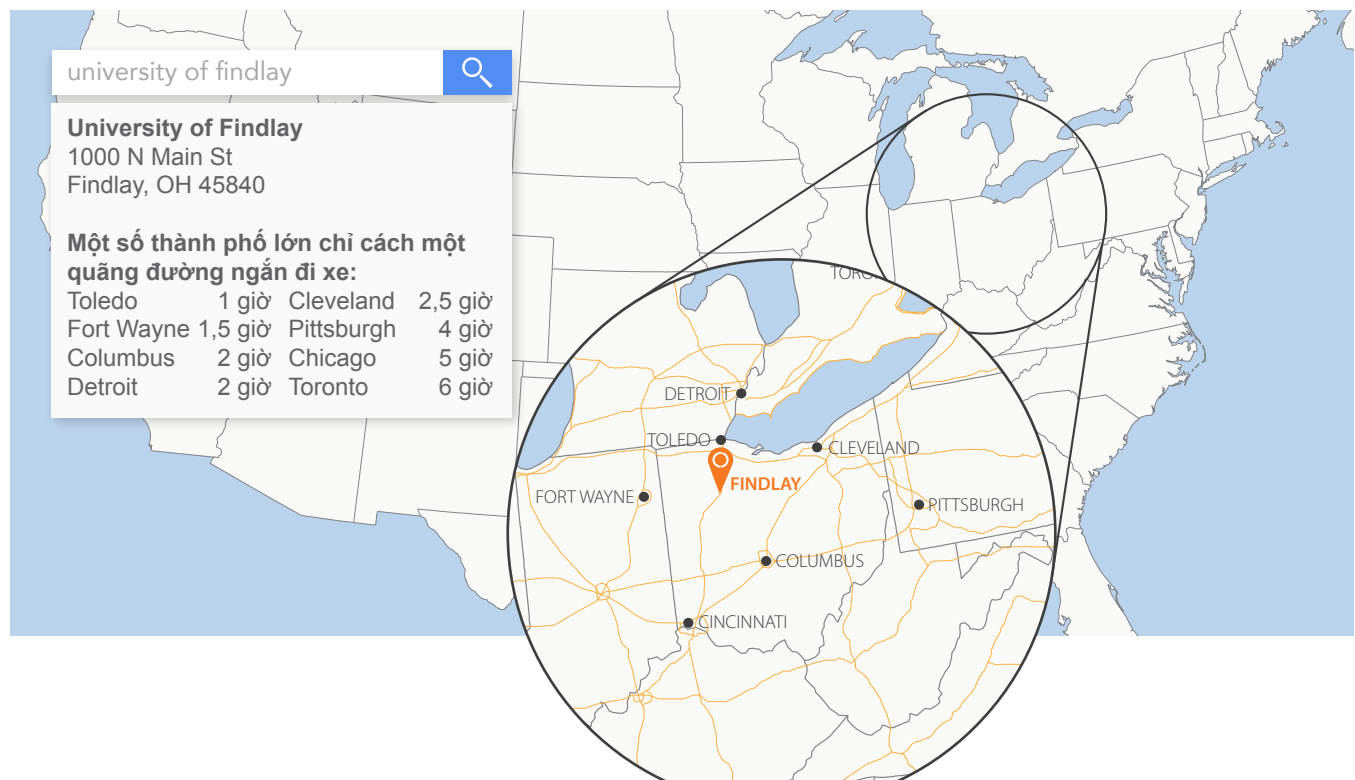

## Nơi Phù Hợp Cho Bạn

University of Findlay nằm ở vị trí thuận tiện ở thành phố Findlay, tây bắc Ohio. Cộng đồng này có một trung tâm thành phố nhộn nhịp, khu vực mua sắm, ẩm thực và hoạt động nghệ thuật và văn hóa mạnh. Ngoài ra, nó nằm gần các thành phố lớn.

### Những Điều Cần Biết Về Thành Phố Findlay và Vùng Tây Bắc Ohio

- Thành phố nhỏ, an toàn, có tỉ lệ tội phạm thấp và khoảng 40.000 cư dân, nằm ở vùng Trung Tây của Hoa Kỳ. BizJournals.com công nhận Findlay là một trong 40 "Thành Phố Trong Mơ" hàng đầu ở Hoa Kỳ.
- 15 công ty trong danh sách Fortune 500 đã chọn đặt cơ sở tại khu vực "tiểu đô thị" này. Marathon Petroleum Company và Cooper Tire and Rubber Company xem Findlay là nhà.
- Không có phương tiện giao thông công cộng đại chúng tại Findlay. Tuy nhiên, có dịch vụ taxi trong thành phố, và nhà trường có dịch vụ xe buýt đưa đón đến các trung tâm mua sắm tại địa phương.
- Thời tiết khu vực Tây Bắc Ohio thay đổi theo bốn mùa, có bầu trời xanh trong và nhiệt độ ban ngày 21 độ C vào mùa xuân; mùa hè rất phù hợp cho bơi lội; mùa thu có nhiệt độ 10 độ C và mùa đông biến khuôn viên trường thành một vùng đất thần tiên tuyệt đẹp.